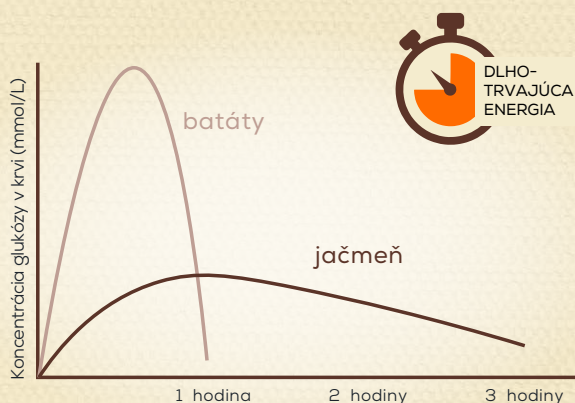

www.pharmacopola.sk
b2b.pharmacopola.sk

HEALTHY GRAIN - JEDINEČNÁ PRODUKTOVÁ LÍNIA PRE KAŽDÉHO PSA

Objavte jej prínosy:

- ✓ Používa dva rôzne zdroje sacharidov s rôznym glykemickým indexom: jačmeň a batáty.
- ✓ Jačmeň je charakteristický nízkym glykemickým indexom, umožňuje postupné uvoľňovanie energie.
- ✓ Batáty poskytujú jednoducho stráviteľnú energiu, ktorú dokáže organizmus psa zžiť ihneď po kŕmení.
- ✓ Denná dávka zdravej energie postupne uvoľňovaná počas dňa.